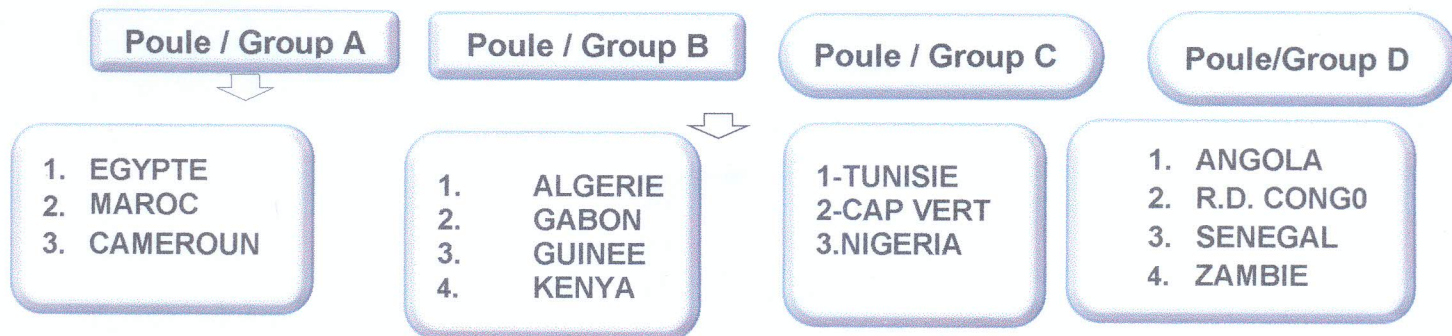

CALENDRIER GENERAL / GENERAL CALENDAR

Date	N°	Heure/ Time*	COMPLEX DR H. MOSTAFA (6 OCTOBER)	G	N°	Heure Time	INTERNATIONAL HALL (6 OCTOBER)	G	
11/7/22	1	10:00	ALGERIE // KENYA	B	2	10:00	ANGOLA // ZAMBIE	D	
	3	12:30	TUNISIE // NIGERIA	C	4	12:30	GABON // GUINEE	B	
					5	15:00	R.D CONGO /SENEGAL	D	
	A PRECISER/T.B.D. CEREMONIE D'OUVERTURE / OPENING CEREMONY								
	6	T.B.D	EGYPTE // CAMEROUN	A					
12/7/22	7	15:00	ZAMBIE // RD. CONGO	D	8	15:00	GUINEE// ALGERIE	B	
	9	17:30	SENEGAL // ANGOLA	D	10	17:30	GABON // KENYA	B	
	11	20:00	CAP VERT // NIGERIA	C	12	20:00	CAMEROUN// MAROC	A	
13/7/22	13	15:00	KENYA // GUINEE	B	14	15:00	SENEGAL // ZAMBIE	D	
	15	17:30	ALGERIE // GABON	B	16	17:30	ANGOLA // RD. CONGO	D	
	17	20:00	MAROC // EGYPTE	A	18	20:00	CAP VERT // TUNISIE	C	
14/7/22	REPOS / REST DAY								